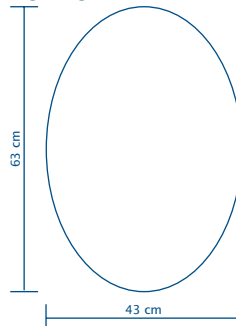

Principais Componentes

- Espelho cristal 3 mm.

Principais Características e Benefícios

- Espelheira decorativa com incisão de baixo relevo lapidado para garantir sofisticação em projetos de decoração.

Disponibilidade

- 4 modelos diferentes:
- Évora 43x63 cm
- Lisboa 50x40 cm
- Luso 40x60 cm
- Porto 43x63 cm
- Tavira 53 cm

FRIZZO

ÉVORA

LISBOA

LUSO

PORTO

TAVIRA

*FOTOS PARA FINS ILUSTRATIVOS