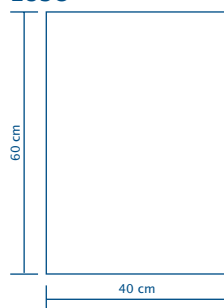

Principais Componentes

- Espelho cristal 3 mm.

Principais Características e Benefícios

- Espelheira decorativa com incisão de baixo relevo lapidado para garantir sofisticação em projetos de decoração.

Disponibilidade

- 4 modelos diferentes:
- Évora 43x63 cm
- Lisboa 50x40 cm
- Luso 40x60 cm
- Porto 43x63 cm
- Tavira 53 cm

FRIZZO

ÉVORA

LISBOA

LUSO

PORTO

TAVIRA

*FOTOS PARA FINS ILUSTRATIVOS