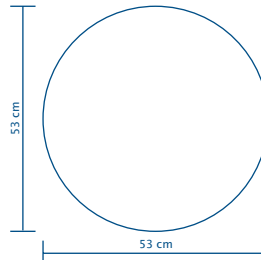

Principais Componentes

- Espelho cristal 3 mm.

Principais Características e Benefícios

- Espelheira decorativa com incisão de baixo relevo lapidado para garantir sofisticação em projetos de decoração.

Disponibilidade

- 4 modelos diferentes:
- Évora 43x63 cm
- Lisboa 50x40 cm
- Luso 40x60 cm
- Porto 43x63 cm
- Tavira 53 cm

FRIZZO

ÉVORA

LISBOA

LUSO

PORTO

TAVIRA

*FOTOS PARA FINS ILUSTRATIVOS