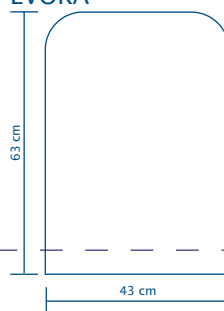

Principais Componentes

- Espelho cristal 3 mm.

Principais Características e Benefícios

- Espelheira decorativa com incisão de baixo relevo lapidado para garantir sofisticação em projetos de decoração.

Disponibilidade

- 4 modelos diferentes:
- Évora 43x63 cm
- Lisboa 50x40 cm
- Luso 40x60 cm
- Porto 43x63 cm
- Tavira 53 cm

FRIZZO

ÉVORA

LISBOA

LUSO

PORTO

TAVIRA

*FOTOS PARA FINS ILUSTRATIVOS