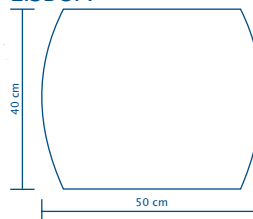

Principais Componentes

- Espelho cristal 3 mm.

Principais Características e Benefícios

- Espelheira decorativa com incisão de baixo relevo lapidado para garantir sofisticação em projetos de decoração.

Disponibilidade

- 4 modelos diferentes:
- Évora 43x63 cm
- Lisboa 50x40 cm
- Luso 40x60 cm
- Porto 43x63 cm
- Tavira 53 cm

FRIZZO

ÉVORA

LISBOA

LUSO

PORTO

TAVIRA

*FOTOS PARA FINS ILUSTRATIVOS