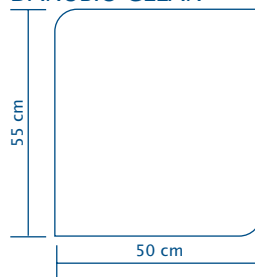

Principais Componentes

- Espelho cristal 3 mm.

Principais Características e Benefícios

- Espelho Cristal transparente de fácil combinação em ambientes de banheiros e lavabos.
- Fixação com sistema de suporte metálico de encaixe que proporciona uma instalação rápida e fácil.

Disponibilidade

- Quatro modelos diferentes:
- Danúbio Clean;
- Reno Clean;
- Tâmis Clean;
- Tévere Clean.
- Medida padrão: 50x55 cm.

CLEAN

DANÚBIO CLEAN