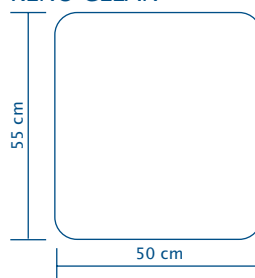

Principais Componentes

- Espelho cristal 3 mm.

Principais Características e Benefícios

- Espelho Cristal transparente de fácil combinação em ambientes de banheiros e lavabos.
- Fixação com sistema de suporte metálico de encaixe que proporciona uma instalação rápida e fácil.

Disponibilidade

- Quatro modelos diferentes:
- Danúbio Clean;
- Reno Clean;
- Tâmis Clean;
- Tévere Clean.
- Medida padrão: 50x55 cm.

CLEAN

RENO CLEAN

FOTOS PARA FINS ILLUSTRATIVOS