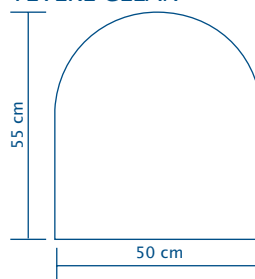

TÉVERE CLEAN

FOTOS PARA FINS ILLUSTRATIVOS