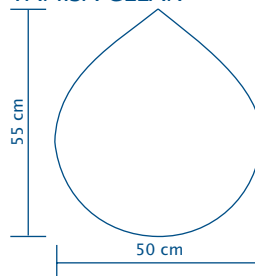

TÂMISA CLEAN