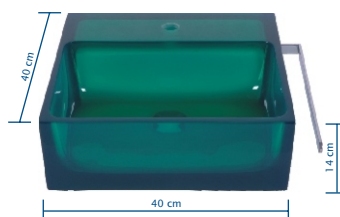

**ANDORRA – P**  
Cuba de Apoio 26x15 cm

**ANDORRA – G**  
Cuba de Apoio 34x15,5 cm

**SEVILHA**  
Cuba de Apoio 30x12,5 cm

**GRANADA**  
Cuba de Apoio 36,5x12 cm

**PALMA**  
Cuba de Apoio 36x15 cm

**CARTAGENA**  
Cuba de Apoio 39x12,5 cm

**VIGO**  
Cuba de Apoio 39x13 cm

**ASTURIA**  
Cuba de Apoio 39x13 cm

**SEGÓVIA**  
Cuba de Apoio 35x13x8 cm

**MADRID**  
Cuba de Apoio 35x13,5x8,5 cm

**CATALUNHA**  
Cuba de Apoio 33,5x33,5x14 cm

**ALMERIA**  
Cuba de Apoio 34x34,5x14x7,5 cm

**CÓRDOBA**  
Cuba de Apoio 34x29x13 cm

**LEON**  
Cuba de Apoio 35x35x14 cm

**TOLEDO**  
Cuba de Parede 40x40x14 cm  
(acompanha toalheiro)  
FURAÇÃO TORNEIRA:  
1 Furo C – 3 Furos C – Parede

**VALÊNCIA**  
Cuba de Apoio 40x40x14 cm  
FURAÇÃO TORNEIRA:  
1 Furo C – 3 Furos C – Parede