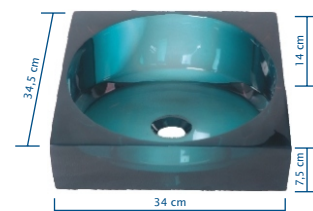

**ANDORRA – P**  
Cuba de Apoio 26x15 cm

**ANDORRA – G**  
Cuba de Apoio 34x15,5 cm

**SEVILHA**  
Cuba de Apoio 30x12,5 cm

**GRANADA**  
Cuba de Apoio 36,5x12 cm

**PALMA**  
Cuba de Apoio 36x15 cm

**CARTAGENA**  
Cuba de Apoio 39x12,5 cm

**VIGO**  
Cuba de Apoio 39x13 cm

**ASTURIA**  
Cuba de Apoio 39x13 cm

**SEGÓVIA**  
Cuba de Apoio 35x13x8 cm

**MADRID**  
Cuba de Apoio 35x13,5x8,5 cm

**CATALUNHA**  
Cuba de Apoio 33,5x33,5x14 cm

**ALMERIA**  
Cuba de Apoio 34x34,5x14x7,5 cm

**CÓRDOBA**  
Cuba de Apoio 34x29x13 cm

**LEON**  
Cuba de Apoio 35x35x14 cm

**TOLEDO**  
Cuba de Parede 40x40x14 cm  
(acompanha toalheiro)  
FURAÇÃO TORNEIRA:  
1 Furo C – 3 Furos C – Parede

**VALÊNCIA**  
Cuba de Apoio 40x40x14 cm  
FURAÇÃO TORNEIRA:  
1 Furo C – 3 Furos C – Parede

**ARAGON**  
Cuba de Apoio 42x11 cm  
Ø 29 cm

**TARRAGONA**  
Cuba de Apoio 54x33x15,5 cm

**VITÓRIA**  
Cuba Sobrepor 28x15 cm

**BARCELONA**  
Cuba Sobrepor 36,5x15 cm

**BILBAO**  
Cuba de Encaixe/Apoio 33,5x11 cm  
Furação necessária para  
encaixe na bancada Ø 29 cm