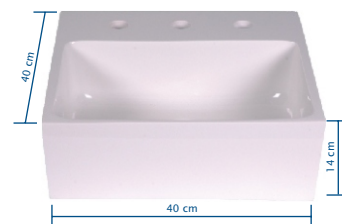

**ANDORRA – P**  
Cuba de Apoio 26x15 cm

**ANDORRA – G**  
Cuba de Apoio 34x15,5 cm

**SEVILHA**  
Cuba de Apoio 30x12,5 cm

**GRANADA**  
Cuba de Apoio 36,5x12 cm

**PALMA**  
Cuba de Apoio 36x15 cm

**CARTAGENA**  
Cuba de Apoio 39x12,5 cm

**VIGO**  
Cuba de Apoio 39x13 cm

**ASTURIA**  
Cuba de Apoio 39x13 cm

**SEGÓVIA**  
Cuba de Apoio 35x13x8 cm

**MADRID**  
Cuba de Apoio 35x13,5x8,5 cm

**CATALUNHA**  
Cuba de Apoio 33,5x33,5x14 cm

**ALMERIA**  
Cuba de Apoio 34x34,5x14x7,5 cm

**CÓRDOBA**  
Cuba de Apoio 34x29x13 cm

**LEON**  
Cuba de Apoio 35x35x14 cm

**TOLEDO**  
Cuba de Parede 40x40x14 cm  
(acompanha toalheiro)  
FURAÇÃO TORNEIRA:  
1 Furo C – 3 Furos C – Parede

**VALÊNCIA**  
Cuba de Apoio 40x40x14 cm  
FURAÇÃO TORNEIRA:  
1 Furo C – 3 Furos C – Parede