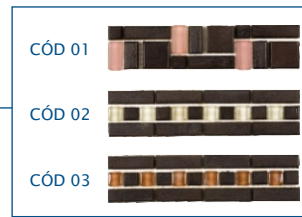

ESPAÑHA
Cuba de Apoio Alumínio 36,5x12 cm
Cuba de alumínio fundido e polido

REAL
Cuba de Apoio Alumínio 40x27x16x11 cm
Cuba de alumínio fundido e polido

GERONA
Cuba de Apoio Alumínio 39x39x39x13 cm
Cuba de alumínio fundido e polido

SEVILHA
Cuba Dupla Face de Apoio
30x12,5 cm

CARTAGENA
Cuba Dupla Face de Apoio
39x12,5 cm

ANDORRA - G
Cuba Dupla Face de Apoio
34x15,5 cm

JEREZ
Cuba de Madeira Redonda
39x10,5 cm

MALAGA
Cuba de Madeira Retangular
60x40x10,5 cm

CÓD 01
CÓD 02
CÓD 03
Detalhes em Madeira e Vidro

ZAMORA
Cuba de Pedra
38x13 cm

COMPOSTELA
Cuba de Pedra
50x35x10 cm

TRAMA DE CÔCO
Cuba c/ Acabamento em Trama de Côco
36x15 cm

LEON
Cuba de Apoio 35x35x14 cm