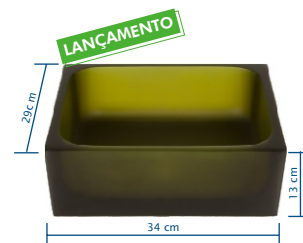

ESPAÑHA
Cuba de Apoio Alumínio 36,5x12 cm
Cuba de alumínio fundido e polido

REAL
Cuba de Apoio Alumínio 40x27x16x11 cm
Cuba de alumínio fundido e polido

GERONA
Cuba de Apoio Alumínio 39x39x39x13 cm
Cuba de alumínio fundido e polido

SEVILHA
Cuba Dupla Face de Apoio
30x12,5 cm

CARTAGENA
Cuba Dupla Face de Apoio
39x12,5 cm

ANDORRA - G
Cuba Dupla Face de Apoio
34x15,5 cm

JEREZ
Cuba de Madeira Redonda
39x10,5 cm

MALAGA
Cuba de Madeira Retangular
60x40x10,5 cm

CÓD 01
CÓD 02
CÓD 03
Detalhes em Madeira e Vidro

ZAMORA
Cuba de Pedra
38x13 cm

COMPOSTELA
Cuba de Pedra
50x35x10 cm

TRAMA DE CÔCO
Cuba c/ Acabamento em Trama de Côco
36x15 cm

LEON
Cuba de Apoio 35x35x14 cm

CÓRDOBA
Cuba de Apoio 34x29x13 cm

ÁVILA
Cuba de Apoio c/ Base de Latão Cromado
33x13,5x9 cm

Sugestão de uso com assento

CUIDADOS ESPECIAS P/ PEÇAS FOSCAS

As cubas foscas devem ser limpas apenas com um pano úmido e sabão neutro, sem nenhum produto químico adicional, e depois, deixadas à sombra para que acabem de secar e voltem a adquirir a textura fosco-acetinada original. Pode ser usado lustra móveis de brilho seco.