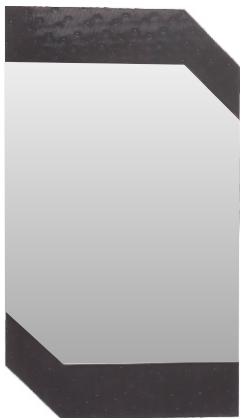

LANÇAMENTO

Argentato Círculo

LANÇAMENTO

Argentato Lago

Báltico

LANÇAMENTO

Argentato Quadra

Argentato Retângulo

Atlântico

LANÇAMENTO

Slim Vertical

Índico

As espelheiras coloridas são ideais para banheiros e lavabos, de fácil combinação com cubas, assentos, cestos de lixo e demais acessórios.

Base de madeira maciça pintada ou natural.

Mediterrâneo

Base de madeira maciça pintada ou natural.

LANÇAMENTO

Slim Horizontal