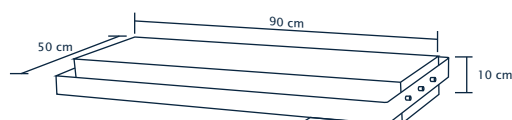

FACTO

Principais Componentes

Madeira, vidro espelhado e metal.

Principais Características e Benefícios

Móvel integrado com espelho, armário, bancada e gaveteiro.

Disponibilidade

Lavabo em madeira:
60x190x50 cm

Lavabo Facto 60x190x50 cm			
TIPO CUBA	FURAÇÃO TORNEIRA	FIXAÇÃO	CUBAS SUGERIDAS
APOIO	PAREDE	BUCHAS	SPAZIO

FACTO
Lavabo em Madeira
60x190x50 cm

QUADRATTO

Principais Componentes

Madeira, Latão Cromado,
Gaveteiro móvel.

Principais Características e Benefícios

Lavabo de alto luxo com design diferenciado, perfeita harmonia entre madeira e latão cromado.

Disponibilidade

Lavabo em madeira: 90x40x10 cm
Barra em Latão cromado: 90x50 cm