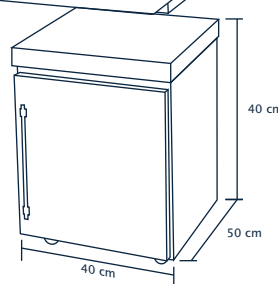

FACTO

Principais Componentes

Madeira, vidro espelhado e metal.

Principais Características e Benefícios

Móvel integrado com espelho, armário, bancada e gaveteiro.

Disponibilidade

Lavabo em madeira:
60x190x50 cm

Lavabo Facto 60x190x50 cm			
TIPO CUBA	FURAÇÃO TORNEIRA	FIXAÇÃO	CUBAS SUGERIDAS
APOIO	PAREDE	BUCHAS	SPAZIO

FACTO
Lavabo em Madeira
60x190x50 cm

QUADRATTO

Principais Componentes

Madeira, Latão Cromado,
Gaveteiro móvel.

Principais Características e Benefícios

Lavabo de alto luxo com design diferenciado, perfeita harmonia entre madeira e latão cromado.

Disponibilidade

Lavabo em madeira: 90x40x10 cm
Barra em Latão cromado: 90x50 cm