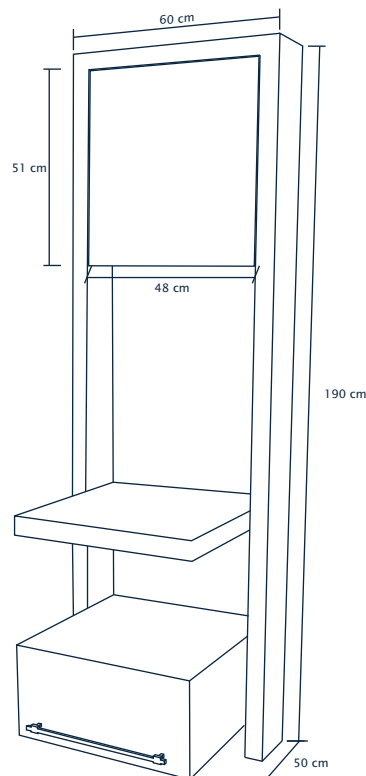

FACTO

Principais Componentes

Madeira, vidro espelhado e metal.

Principais Características e Benefícios

Móvel integrado com espelho, armário, bancada e gaveteiro.

Disponibilidade

Lavabo em madeira:
60x190x50 cm

Lavabo Facto 60x190x50 cm			
TIPO CUBA	FURAÇÃO TORNEIRA	FIXAÇÃO	CUBAS SUGERIDAS
APOIO	PAREDE	BUCHAS	SPAZIO

FACTO
Lavabo em Madeira
60x190x50 cm

QUADRATTO

Principais Componentes

Madeira, Latão Cromado,
Gaveteiro móvel.

Principais Características e Benefícios

Lavabo de alto luxo com design diferenciado, perfeita harmonia entre madeira e latão cromado.

Disponibilidade

Lavabo em madeira: 90x40x10 cm
Barra em Latão cromado: 90x50 cm

QUADRATTO
Lavabo em Madeira
90x50x10 cm

LINHA LAVABOS ESPECIAIS