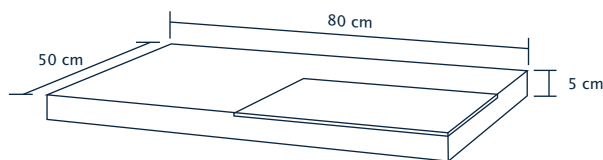

### Disponibilidade

Bancada: 80x50x5 cm  
Detalhe em madeira: 6mm nas cores Carvalho Prata, Carvalho Ametista e Wengue.

ASTRATTO  
Bancada em Corian  
80x50x10 cm

Bancada Astratto 80x50x10 cm

TIPO CUBA	FURAÇÃO TORNEIRA	FIXAÇÃO	CUBAS SUGERIDAS
APOIO	PAREDE	MÃO FRANCESA	ANCOLO